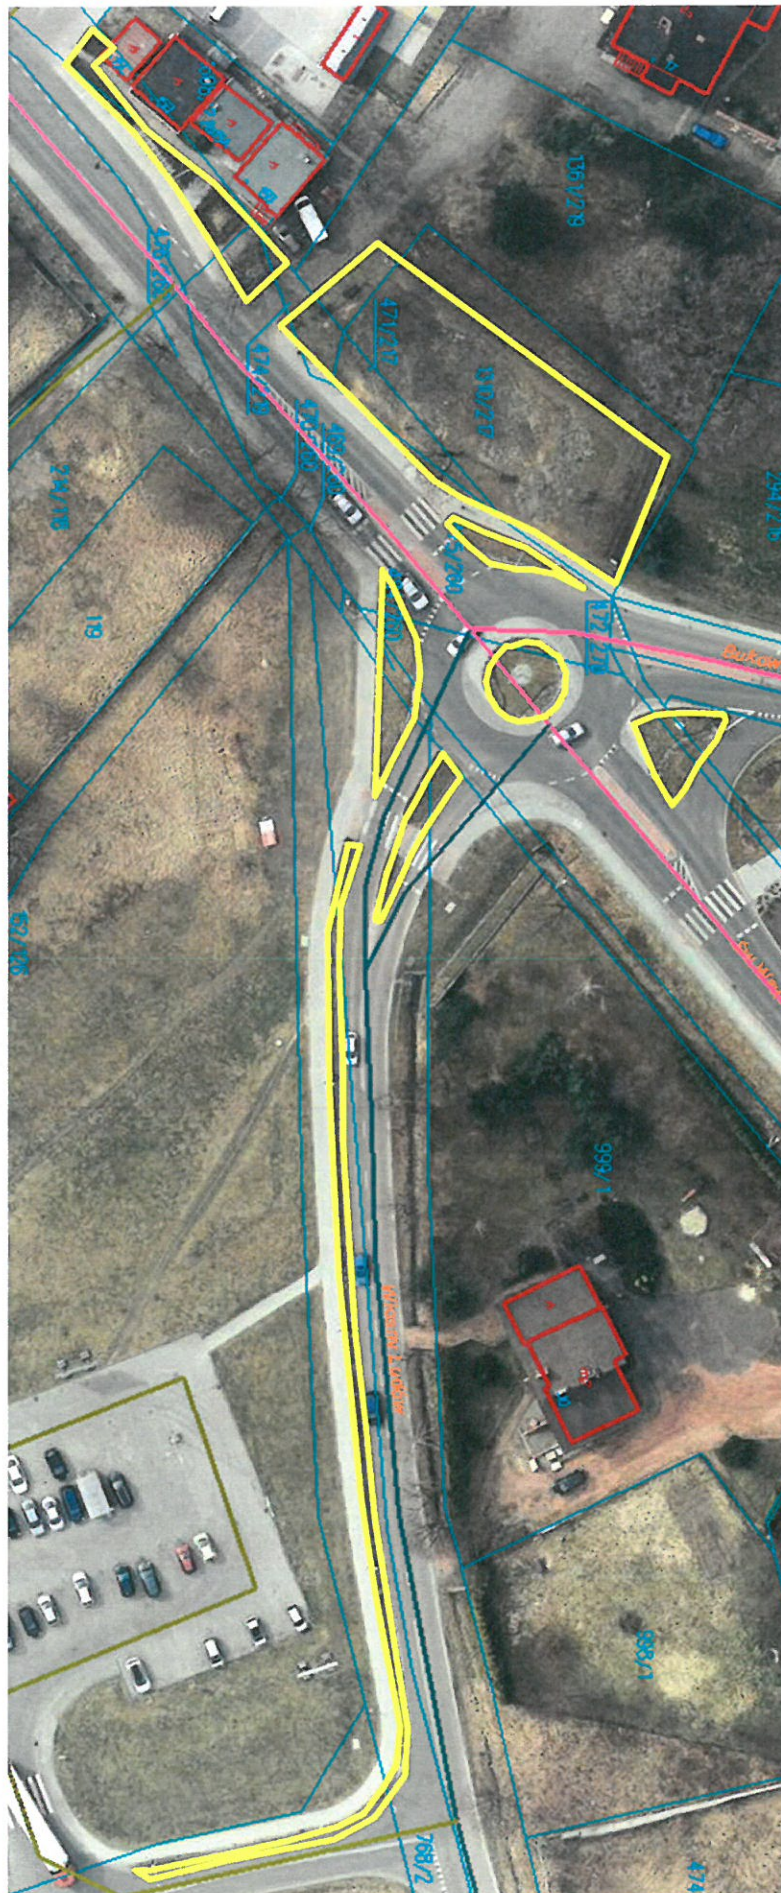

## WYKAZ ORAZ MAPY SYTUACYJNE TERENÓW ZIELENI DO UTRZYMANIA

ORZESZE CENTRUM			
Lokalizacja	Zakres robót	Powierzchnia	Krotność
Rondo Górnośląskie (skrzyżowanie ulic Rybnicka - Mikołowska - Rynek)	koszenie trawników z plewieniem	600	6
	przycinka krzewów	540	2
	grabienie liści	685	2
	wiosenne prace porządkowe	570	1
Rondo Powstańców Śląskich (skrzyżowanie ul. Gliwicka - św. Wawrzyńca - Rynek) oraz ul. Rynek 2	koszenie trawników z plewieniem	442	6
	przycinka krzewów	307	2
	grabienie liści	210	2
	wiosenne prace porządkowe	307	1
Rondo i zieleniec - skrzyżowanie ul. św. Wawrzyńca - Bukowina - Wiosny Ludów	koszenie trawników z plewieniem	668	6
	przycinka krzewów	131	2
	grabienie liści	270	2
	plewienie i oprysk	50	3
	wiosenne prace porządkowe	135	1
Parking przed Domem Handlowym, ul. Rynek 9	koszenie trawników z plewieniem	510	6
	przycinka krzewów	267	2
	grabienie liści	510	2
Skwer przy Urzędzie Miasta i Bibliotece Miejskiej, ul. św. Wawrzyńca 21, 23	koszenie trawników z plewieniem	1336	6
	przycinka krzewów	570	2
	grabienie liści	1336	2
Park na Górcie, ul. św. Wawrzyńca - Parkowa	koszenie trawników	1800	3
	grabienie liści	1800	2
ul. Bukowina rejon parkingu i skarpy wokół boiska Orlik	koszenie trawników (od strony ul. Staszica)	2156	3
	koszenie trawników (od strony ul. Bukowina)	1543	6
	przycinka krzewów	185	2
	plewienie i oprysk	150	3

1. Rondo Górnośląskie - skrzyżowanie ulic Rybnicka-Mikołowska-Rynek

2. Rondo Powstańców Śląskich – skrzyżowanie ul. Gliwicka-św.Wawrzyńca-Rynek Rynek 2 (przed i za MOK)

3. Skwer i rondo w rejonie Urzędu Miasta – skrzyżowanie ul. św. Wawrzyńca-Bukowina-Wiosny Ludów

4. Parking przed Domem Handlowym – ul. Rynek 9

5. Skwer przy Urzędzie Miasta - ul. św. Wawrzyńca 21

6. **Park na Górcie** – ul. Św. Wawrzyńca / Parkowa (bez placu zabaw) – polana wokół placu zabaw i przy wiacie – 1800 m<sup>2</sup>

7. ul. Bukowina - rejon parkingu i skarpy wokół boiska Orlik