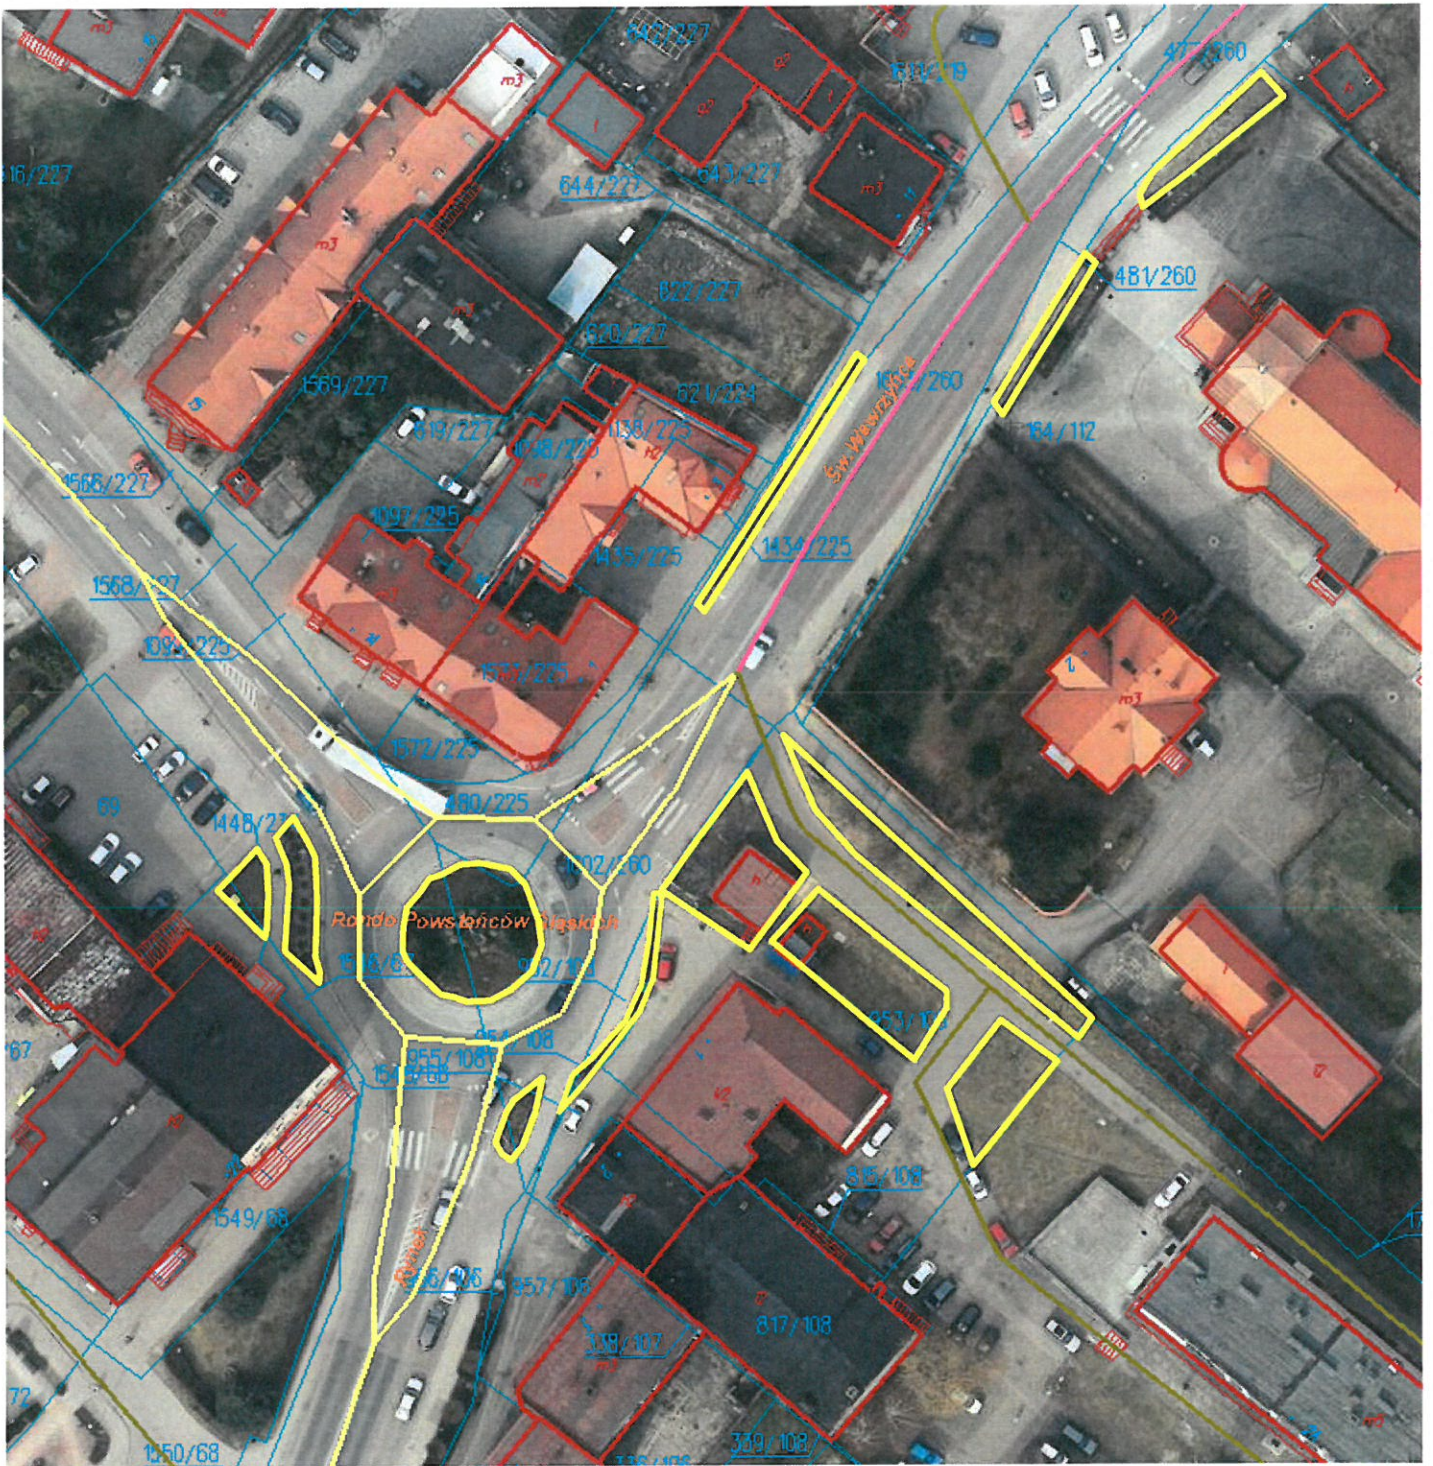

## WYKAZ ORAZ MAPY SYTUACYJNE TERENÓW ZIELENI DO UTRZYMANIA

ORZESZE CENTRUM			
Lokalizacja	Zakres robót	Powierzchnia	Krotność
Rondo Górnośląskie (skrzyżowanie ulic Rybnicka - Mikołowska - Rynek)	koszenie trawników z plewieniem	600	6
	przycinka krzewów	540	2
	grabienie liści	685	2
	wiosenne prace porządkowe	570	1
Rondo Powstańców Śląskich (skrzyżowanie ul. Gliwicka - św. Wawrzyńca - Rynek) oraz ul. Rynek 2	koszenie trawników z plewieniem	442	6
	przycinka krzewów	307	2
	grabienie liści	210	2
	wiosenne prace porządkowe	307	1
Rondo i zieleniec - skrzyżowanie ul. św. Wawrzyńca - Bukowina - Wiosny Ludów	koszenie trawników z plewieniem	668	6
	przycinka krzewów	131	2
	grabienie liści	270	2
	plewienie i oprysk	50	3
	wiosenne prace porządkowe	135	1
Parking przed Domem Handlowym, ul. Rynek 9	koszenie trawników z plewieniem	510	6
	przycinka krzewów	267	2
	grabienie liści	510	2
Skwer przy Urzędzie Miasta i Bibliotece Miejskiej, ul. św. Wawrzyńca 21, 23	koszenie trawników z plewieniem	1336	6
	przycinka krzewów	570	2
	grabienie liści	1336	2
Park na Górcie, ul. św. Wawrzyńca - Parkowa	koszenie trawników	1800	3
	grabienie liści	1800	2
ul. Bukowina rejon parkingu i skarpy wokół boiska Orlik	koszenie trawników (od strony ul. Staszica)	2156	3
	koszenie trawników (od strony ul. Bukowina)	1543	6
	przycinka krzewów	185	2
	plewienie i oprysk	150	3

1. Rondo Górnośląskie - skrzyżowanie ulic Rybnicka-Mikołowska-Rynek

2. Rondo Powstańców Śląskich – skrzyżowanie ul. Gliwicka-św.Wawrzyńca-Rynek Rynek 2 (przed i za MOK)

3. Skwer i rondo w rejonie Urzędu Miasta – skrzyżowanie ul. św. Wawrzyńca-Bukowina-Wiosny Ludów

4. Parking przed Domem Handlowym – ul. Rynek 9

5. Skwer przy Urzędzie Miasta - ul. św. Wawrzyńca 21

6. **Park na Górcie** – ul. Św. Wawrzyńca / Parkowa (bez placu zabaw) – polana wokół placu zabaw i przy wiacie – 1800 m<sup>2</sup>

7. ul. Bukowina - rejon parkingu i skarpy wokół boiska Orlik