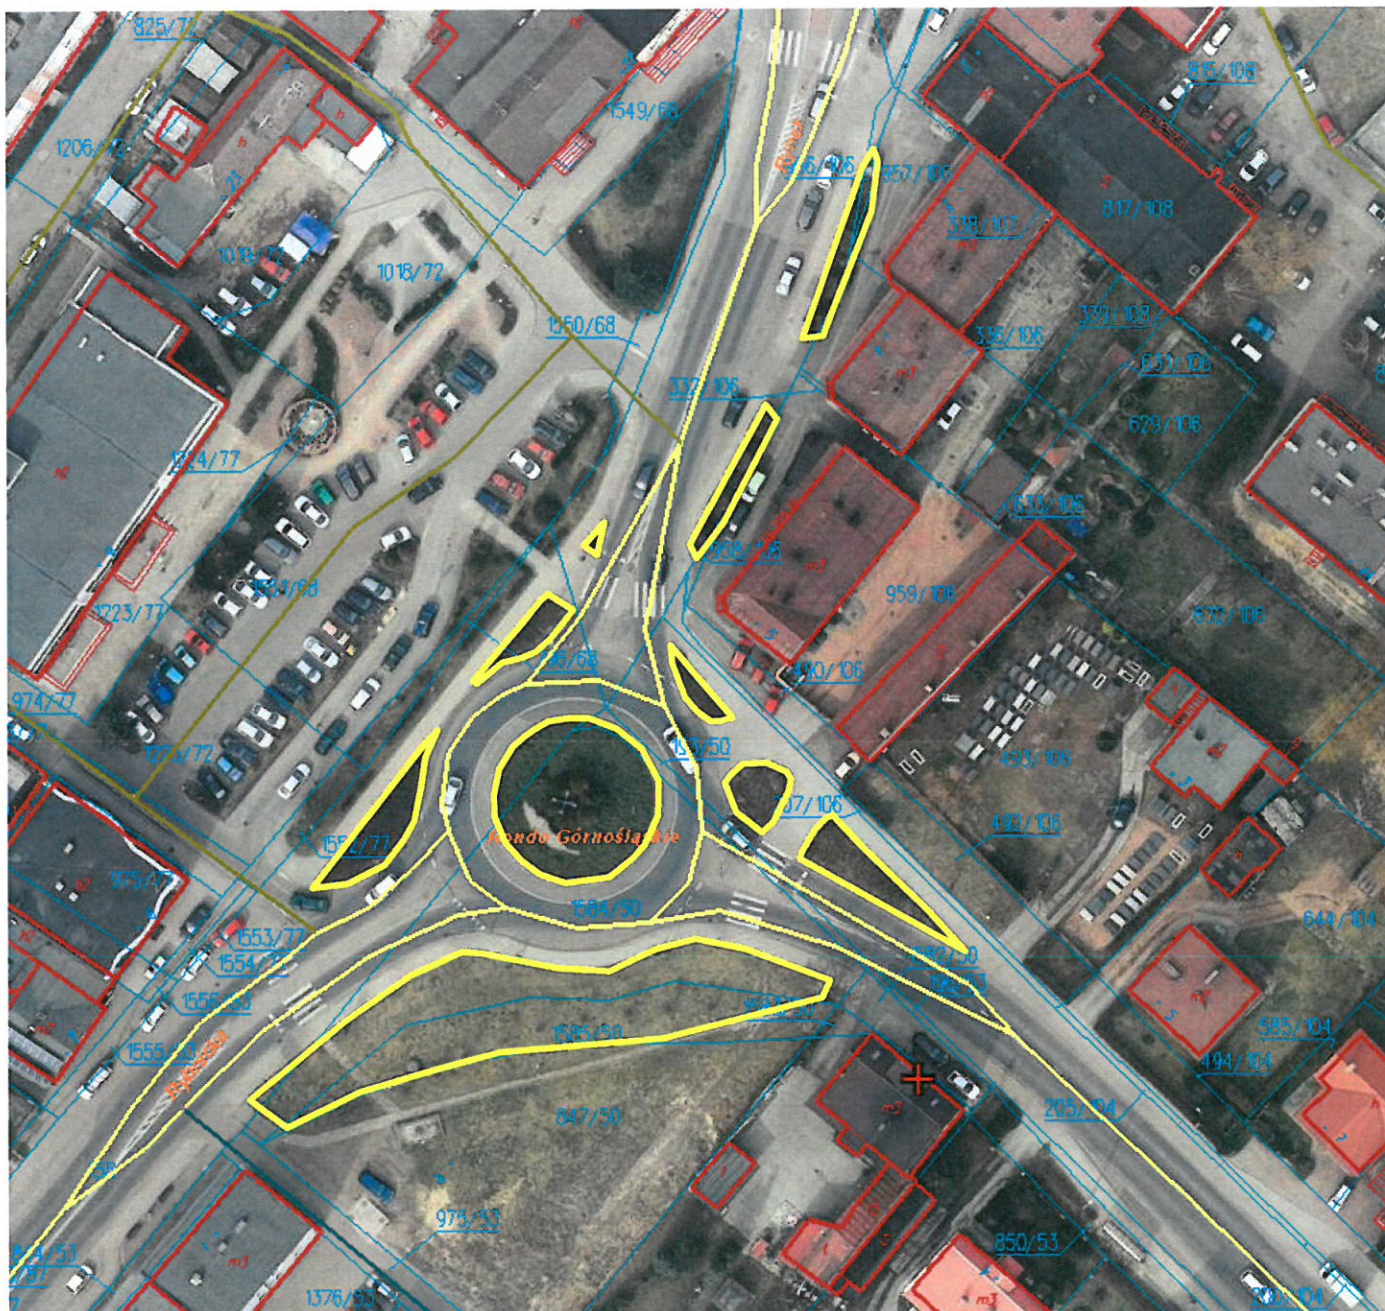

## WYKAZ ORAZ MAPY SYTUACYJNE TERENÓW ZIELENI DO UTRZYMANIA

ORZESZE CENTRUM			
Lokalizacja	Zakres robót	Powierzchnia	Krotność
Rondo Górnośląskie (skrzyżowanie ulic Rybnicka - Mikołowska - Rynek)	koszenie trawników z plewieniem	600	6
	przycinka krzewów	540	2
	grabienie liści	685	2
	wiosenne prace porządkowe	570	1
Rondo Powstańców Śląskich (skrzyżowanie ul. Gliwicka - św. Wawrzyńca - Rynek) oraz ul. Rynek 2	koszenie trawników z plewieniem	442	6
	przycinka krzewów	307	2
	grabienie liści	210	2
	wiosenne prace porządkowe	307	1
Rondo i zieleniec - skrzyżowanie ul. św. Wawrzyńca - Bukowina - Wiosny Ludów	koszenie trawników z plewieniem	668	6
	przycinka krzewów	131	2
	grabienie liści	270	2
	plewienie i oprysk	50	3
	wiosenne prace porządkowe	135	1
Parking przed Domem Handlowym, ul. Rynek 9	koszenie trawników z plewieniem	510	6
	przycinka krzewów	267	2
	grabienie liści	510	2
Skwer przy Urzędzie Miasta i Bibliotece Miejskiej, ul. św. Wawrzyńca 21, 23	koszenie trawników z plewieniem	1336	6
	przycinka krzewów	570	2
	grabienie liści	1336	2
Park na Górcie, ul. św. Wawrzyńca - Parkowa	koszenie trawników	1800	3
	grabienie liści	1800	2
ul. Bukowina rejon parkingu i skarpy wokół boiska Orlik	koszenie trawników (od strony ul. Staszica)	2156	3
	koszenie trawników (od strony ul. Bukowina)	1543	6
	przycinka krzewów	185	2
	plewienie i oprysk	150	3

1. Rondo Górnośląskie - skrzyżowanie ulic Rybnicka-Mikołowska-Rynek

2. Rondo Powstańców Śląskich – skrzyżowanie ul. Gliwicka-św.Wawrzyńca-Rynek Rynek 2 (przed i za MOK)

3. Skwer i rondo w rejonie Urzędu Miasta – skrzyżowanie ul. św. Wawrzyńca-Bukowina-Wiosny Ludów

4. Parking przed Domem Handlowym – ul. Rynek 9

5. Skwer przy Urzędzie Miasta - ul. św. Wawrzyńca 21

6. **Park na Górcie** – ul. Św. Wawrzyńca / Parkowa (bez placu zabaw) – polana wokół placu zabaw i przy wiacie – 1800 m<sup>2</sup>

7. ul. Bukowina - rejon parkingu i skarpy wokół boiska Orlik