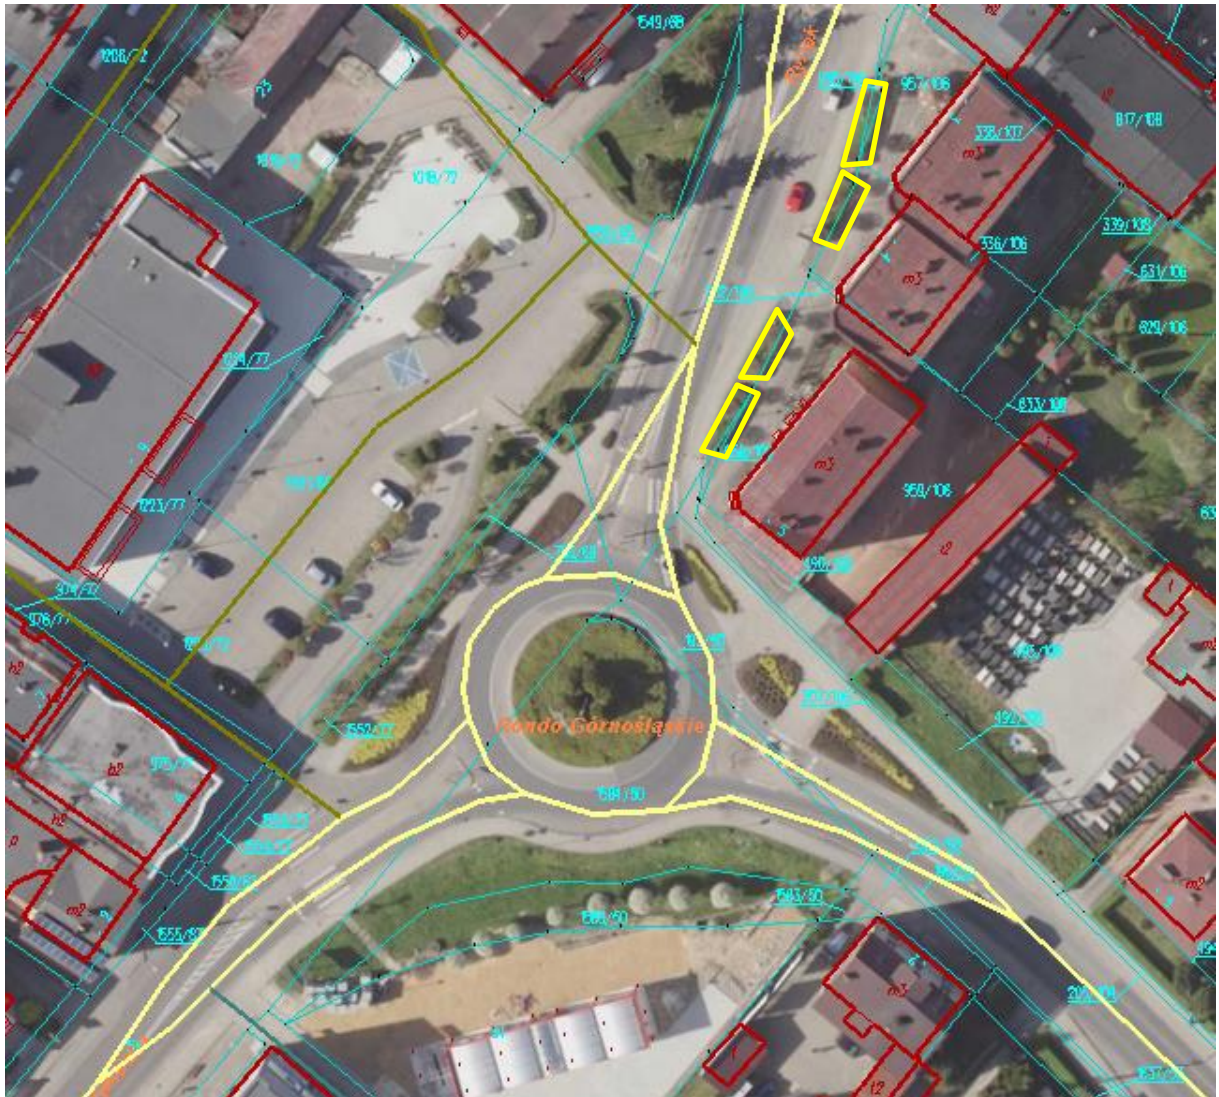

**Wykaz terenów z zakresem do utrzymania wraz z mapami sytuacyjnymi – Orzesze Centrum**

WYKAZ TERENÓW - CENTRUM				
Lokalizacja	Zakres robót	pow.	szt.	Krotność
Rondo Górnośląskie (skrzyżowanie ulic Rybnicka - Mikołowska - Rynek)	przcinka krzewów	66		2
	plewienie	66		2
Rondo Powstańców Śląskich (skrzyżowanie ul. Gliwicka - św. Wawrzyńca - Rynek) oraz ul. Rynek 2	koszenie trawników	430		6
	przcinka krzewów	47		2
	grabienie liści	220		2
	plewienie	37		3
Rondo i zieleniec - skrzyżowanie ul. Św. Wawrzyńca - Bukowina - Wiosny Ludów	koszenie trawników	785		6
	przcinka krzewów (w tym pielęgnacja hortensji oraz krzewów różanych)	162		2
	grabienie liści	668		2
	plewienie nawierzchni kamienistej	110		3
Parking przed Domem Handlowym, ul. Rynek 9	koszenie trawników	450		6
	przcinka krzewów (w tym bukszpany 15 szt.)	98		2
	grabienie liści	450		2
	plewienie nawierzchni kamienistej	144		3
	oprysk bukszpanów p. ćmie bukszpanowej	0	16	3
Skwer przy Urzędzie Miasta i Bibliotece Miejskiej, ul. św. Wawrzyńca 21, 23	koszenie trawników	1336		6
	grabienie liści	1336		2
	utrzymanie roślinności na skwerze przed Urzędem Miasta	478		2
Park na Górcze, ul. św. Wawrzyńca - Parkowa (łącznie z placem zabaw)	koszenie trawników	2620		3
	grabienie liści	1800		2
ul. Bukowina, rejon parkingu oraz boiska Orlik	koszenie trawników	3699		6
	przcinka krzewów	185		2
	oprysk bukszpanów p. ćmie bukszpanowej	0	10	3
	plewienie nawierzchni kamienistej	150		3
ul. Ulbrycha 2, 4, 6 zieleńca przy budynkach	Koszenie trawników	3640		4

1. Rondo Górnośląskie - skrzyżowanie ulic Rybnicka-Mikołowska-Rynek

2. Rondo Powstańców Śląskich – skrzyżowanie ul. Gliwicka-św.Wawrzyńca-Rynek Rynek 2 (przed i za MOK)

Krzewy do przycinki

3. Rondo i zieleniec w rejonie Urzędu Miasta – skrzyżowanie ul. św. Wawrzyńca-Bukowina -Wiosny Ludów