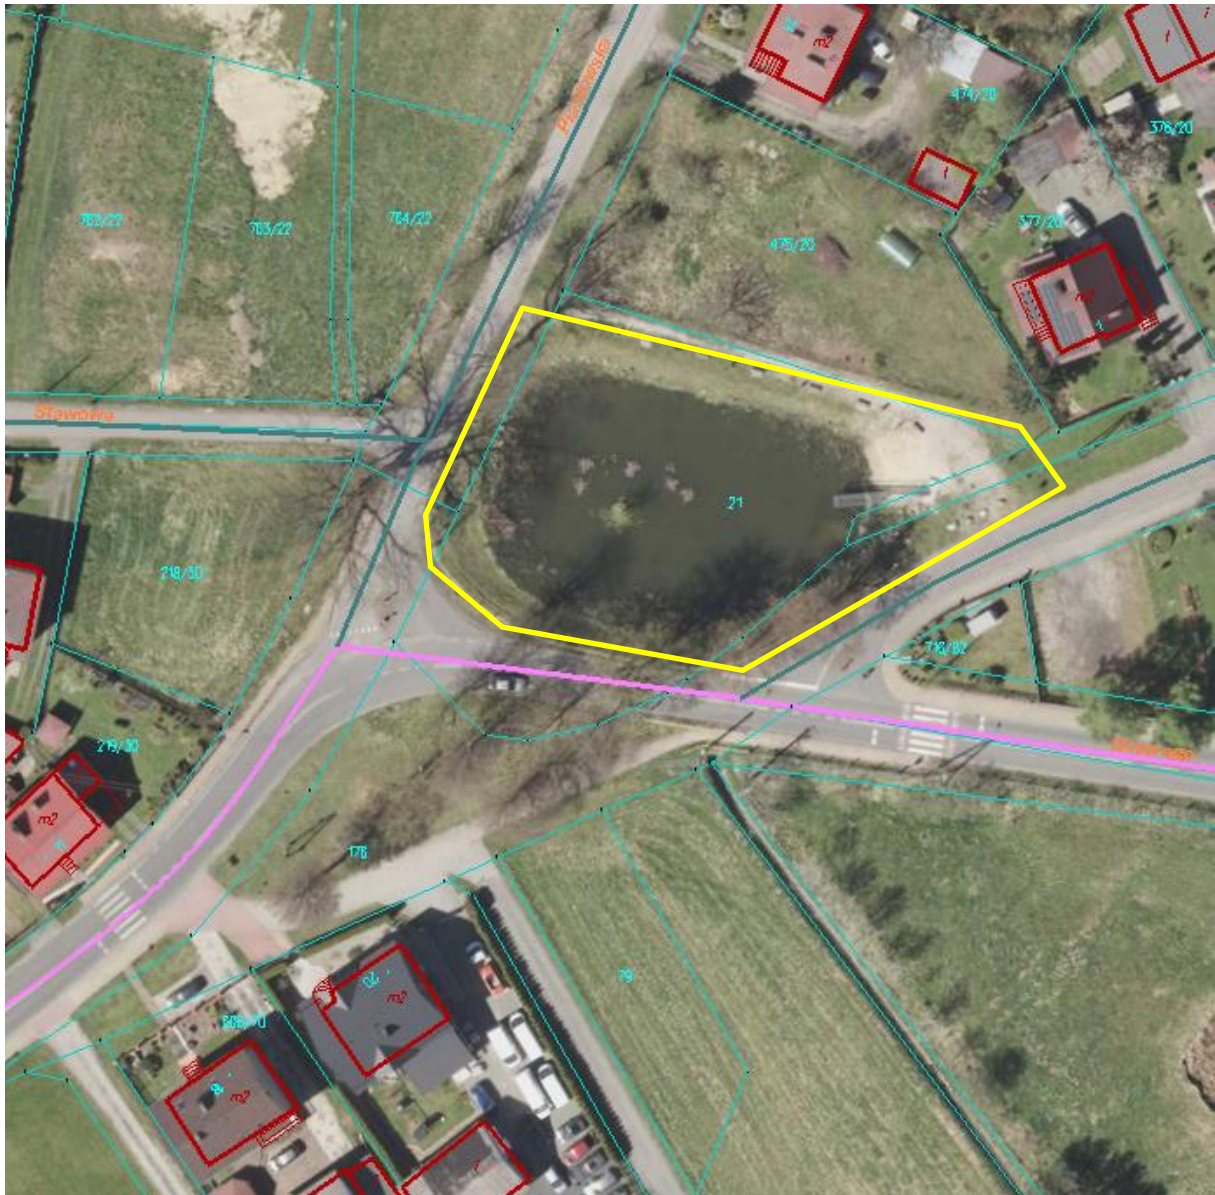

3. ul. Batorego – Piastowska – teren przy zbiorniku wodnym