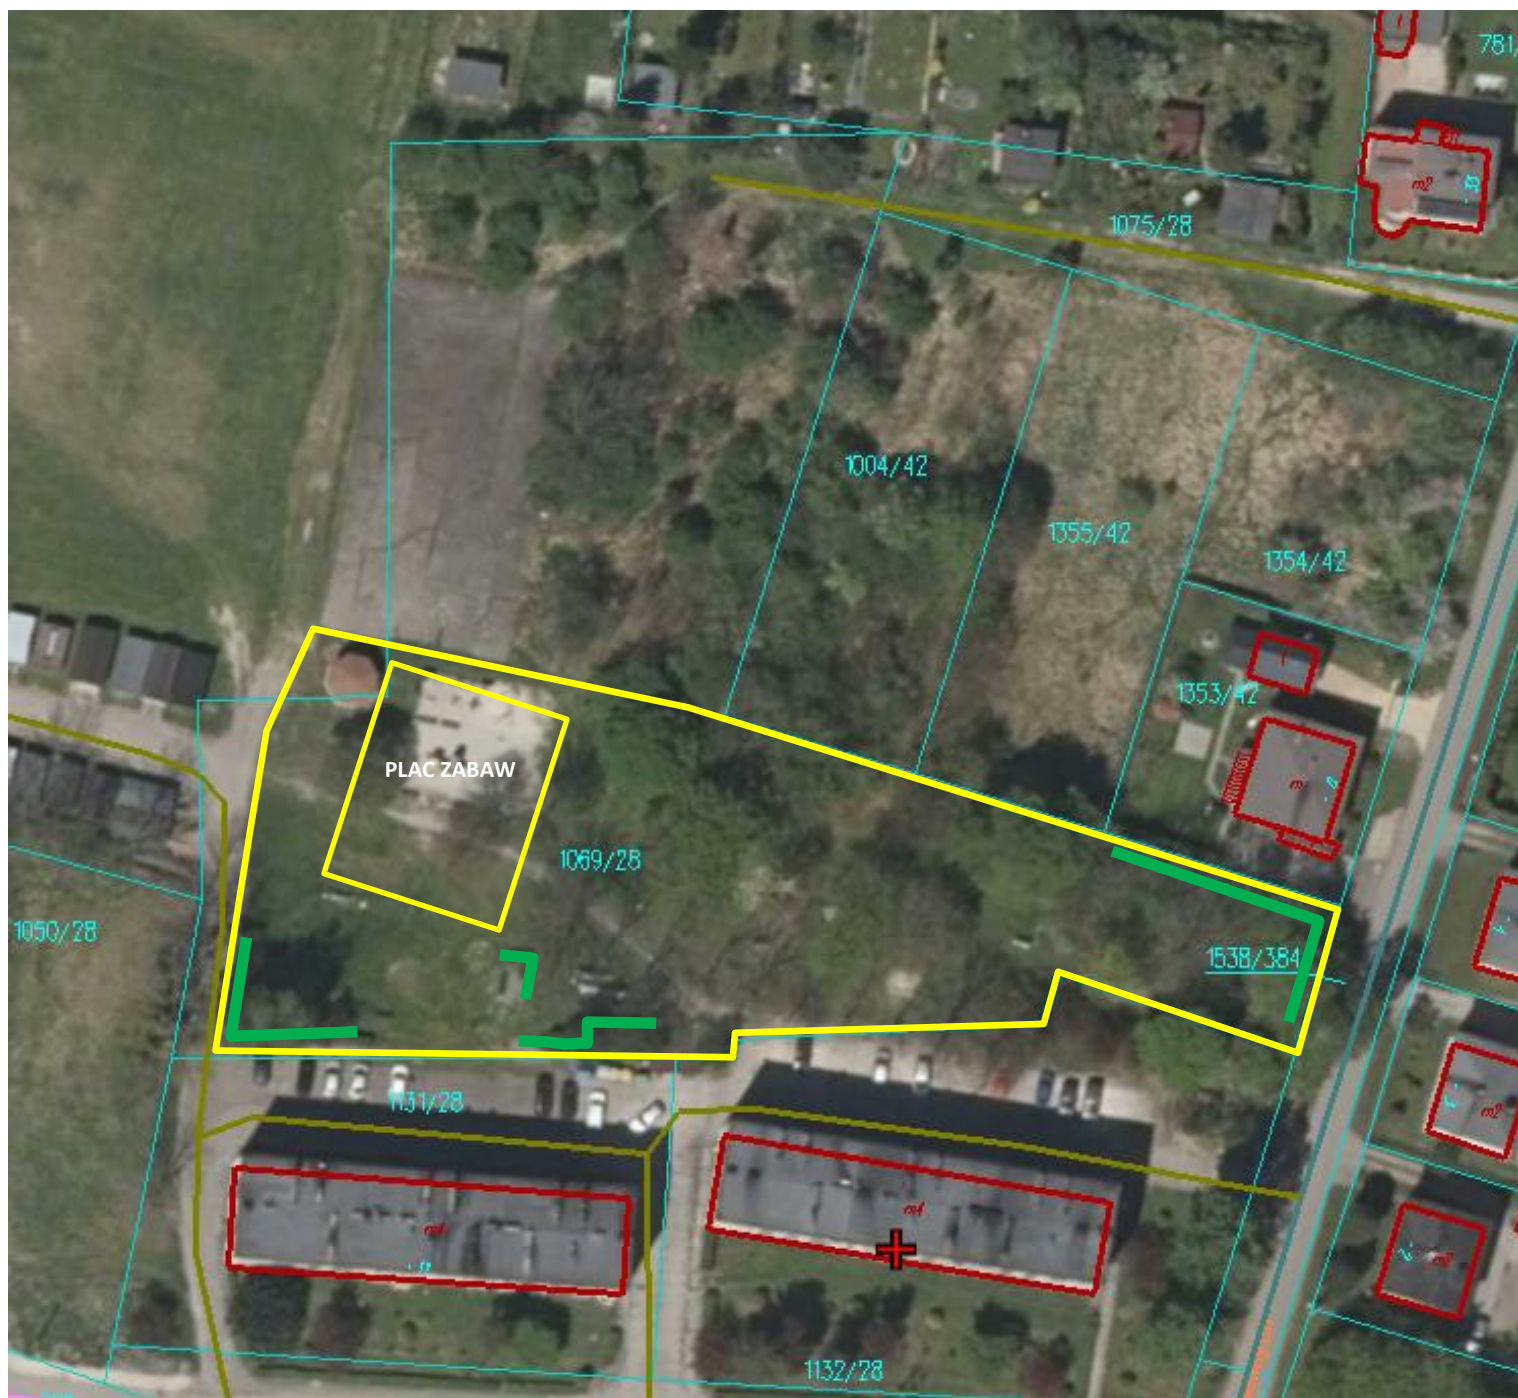

WYKAZ TERENÓW - JAŚKOWICE, ZAWADA			
Lokalizacja	Zakres robót	Powierzchnia	Krotność
ul. 22 Lipca (przejście przy kortach)	koszenie trawników	900	5
	grabienie liści	900	2
ul. Fabryczna teren przy MOK i Zremb	koszenie trawników	895	5
	przycinka krzewów	56	3
	grabienie liści	780	2
ul. Fabryczna - zieleniec pomiędzy torowiskiem a drogą	koszenie trawników	5600	5
	grabienie liści	5600	2
ul. Stuska, działka nr 1118/45	koszenie trawników	1680	5
	grabienie liści	1680	2
Boisko ul. Ramży / Fabryczna	koszenie trawników	9370	5
ul. Słowckiego / Balladyny – przy boisku - siłownia i plac zabaw	koszenie trawników	1700	5
ul. Fabryczna 10-11 zieleniec przed budynkiem	koszenie trawników	1945	5
	przycinka krzewów	110	3
	grabienie liści	1945	2
ul. Fabryczna 10-11 plac zabaw	koszenie trawników	418	5
	grabienie liści	455	2

2. ul. Fabryczna 3 - teren przed Zrembem i MOK

— krzewy do przycinki

3. ul. Fabryczna - zieleniec (park) przy MOK

4. Działka nr 1118/45 - ul. Stuska

5. Boisko w rejonie ulic Fabrycznej i Ramży

7.+ 8. ul. Fabryczna 10-11 zieleniec przed budynkiem + plac zabaw

 krzewy do przycinki

**Wykaz terenów z zakresem do utrzymania wraz z mapami sytuacyjnymi – Orzesze Woszczyce i Zgoń**

WYKAZ TERENÓW - WOSZCZYCE, ZGOŃ			
Lokalizacja	Zakres robót	Powierzchnia	Krotność
ul. Kobiórska 2 - teren przy sołtysówce oraz przy parkingu naprzeciw szkoły	koszenie trawników	520	5
	przycinka krzewów	157	2 - (22m2 - przed wjazdem) 1 - (135 m2 -w granicach ogrodzenia oraz naprzeciw szkoły)
	grabienie liści	460	2
Rondo wraz z przyległymi zieleńcami - skrzyżowanie ul. Piastowskiej - Długosza - Klonowej	przycinka krzewów	200	1
	plewienie zieleńców, nawierzchni kamienistej oraz opryski nawierzchni z kostki przy rondzie	250	3
Teren przy zbiorniku wodnym, skrzyżowanie ul. Batorego- Piastowska, działka nr 21	koszenie trawników	870	5
	grabienie liści	870	2
Długosza - skwer, działka nr 77	koszenie trawników	61	5
	grabienie liści	61	2