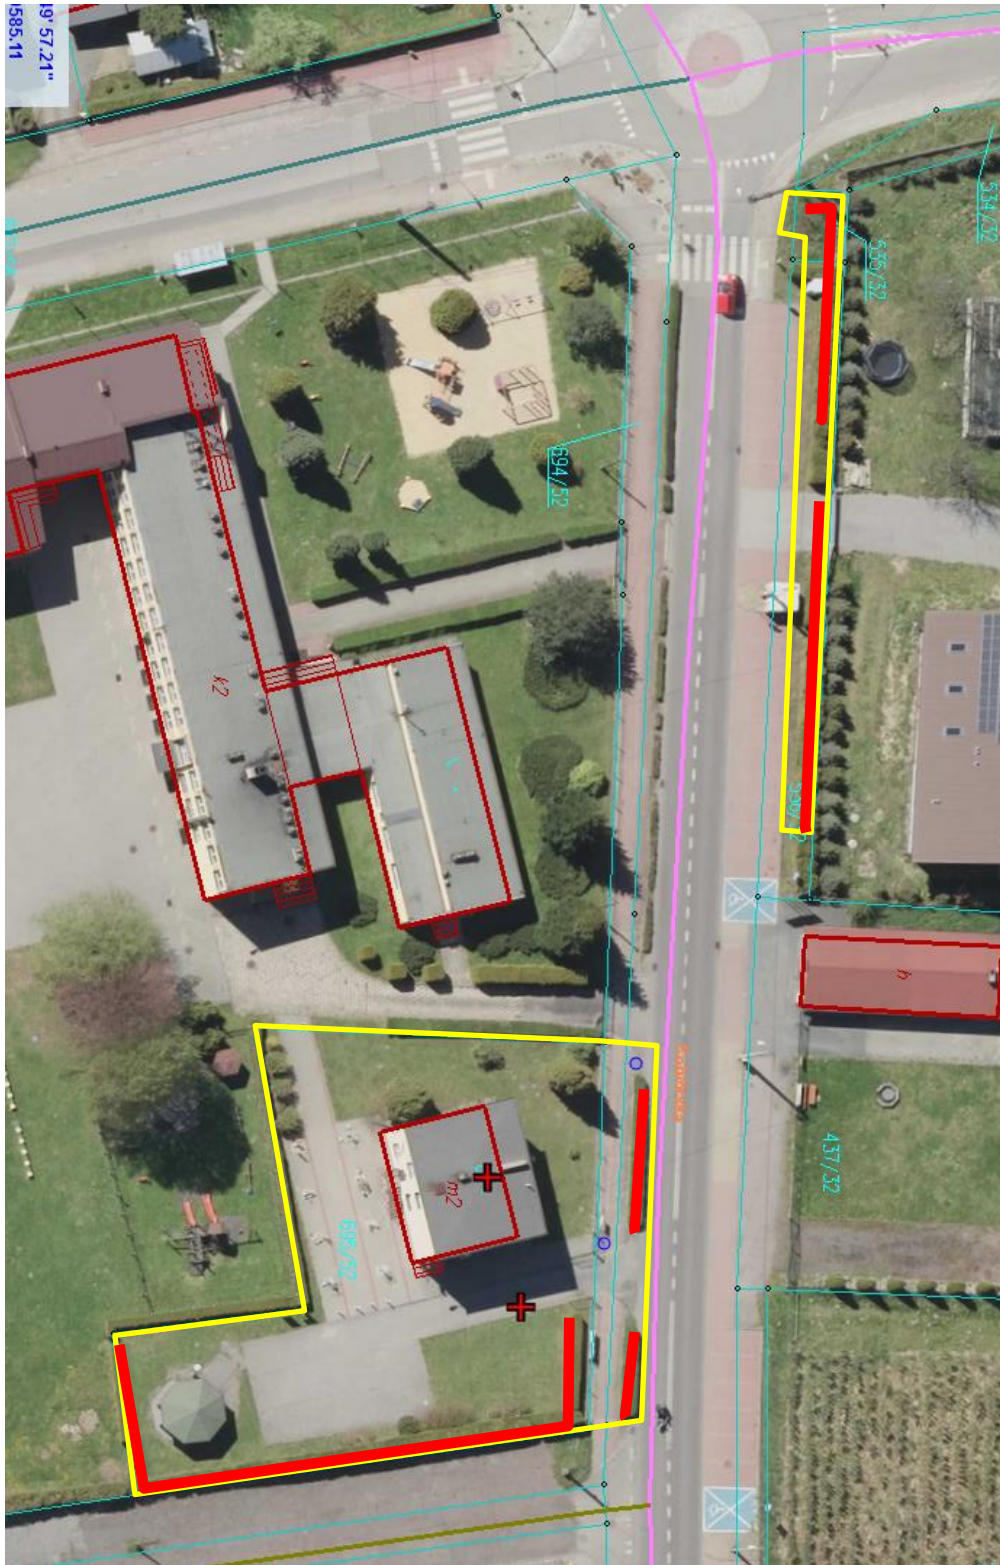

1. Kobiórska 2 – przy sołtysówce oraz przy parkingu naprzeciw szkoły

krzewy do przycinki