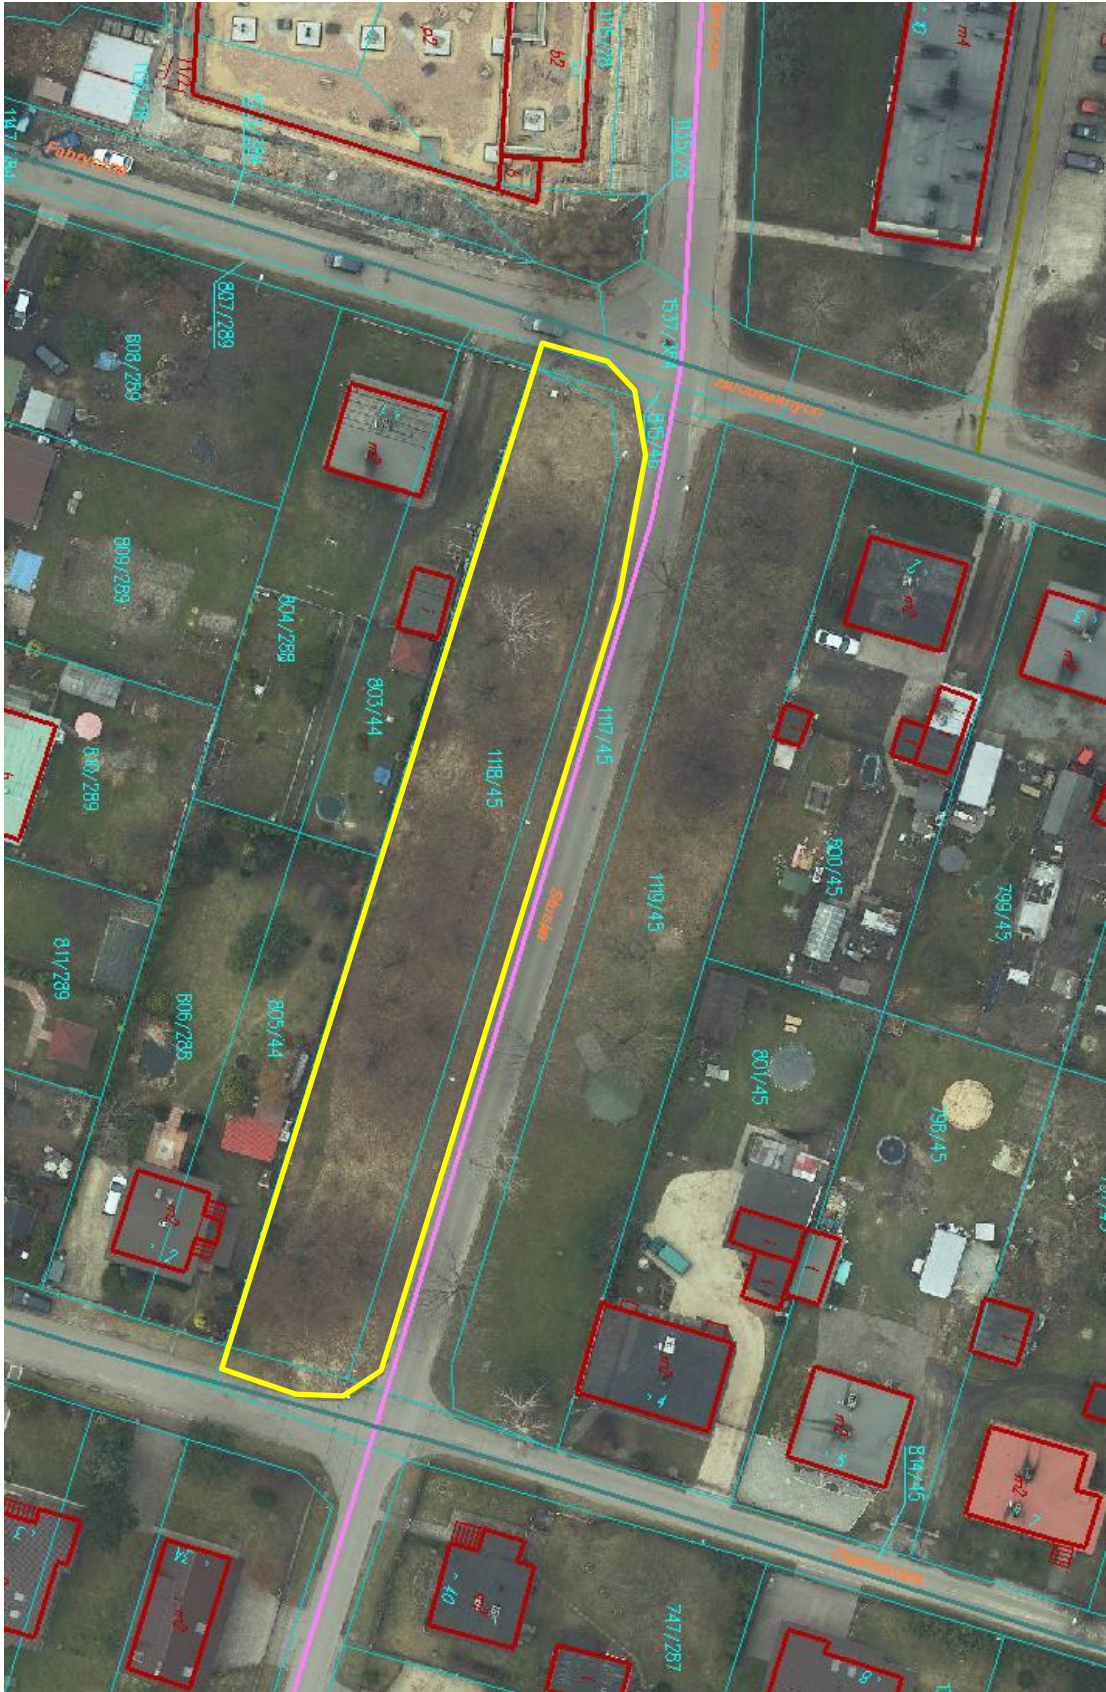

4. Działka nr 1118/45 - ul. Stuska