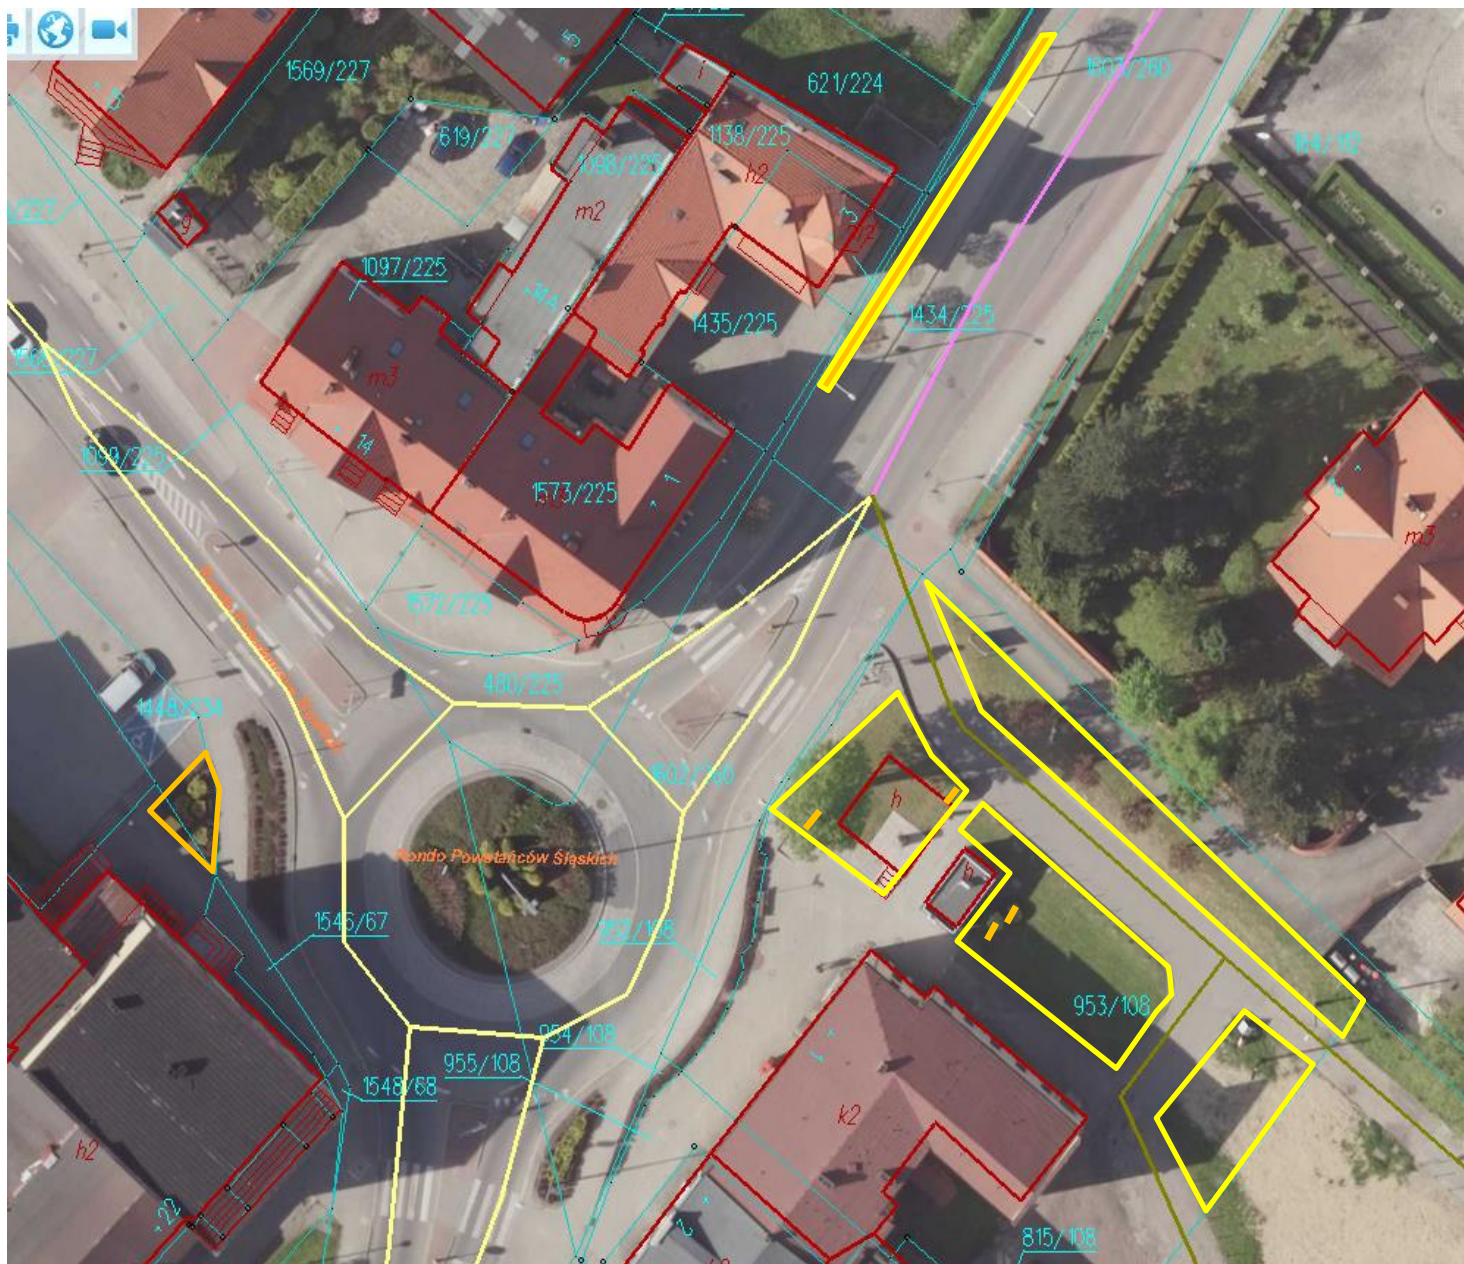

**Wykaz terenów z zakresem do utrzymania wraz z mapami sytuacyjnymi – Orzesze Centrum**

WYKAZ TERENÓW - CENTRUM				
Lokalizacja	Zakres robót	pow.	szt.	Krotność
Rondo Górnośląskie (skrzyżowanie ulic Rybnicka - Mikołowska - Rynek)	przcinka krzewów	66		2
	plewienie	66		2
Rondo Powstańców Śląskich (skrzyżowanie ul. Gliwicka - św. Wawrzyńca - Rynek) oraz ul. Rynek 2	koszenie trawników	430		6
	przcinka krzewów	47		2
	grabienie liści	220		2
	plewienie	37		3
Rondo i zieleniec - skrzyżowanie ul. Św. Wawrzyńca - Bukowina - Wiosny Ludów	koszenie trawników	785		6
	przcinka krzewów (w tym pielęgnacja hortensji oraz krzewów różanych)	162		2
	grabienie liści	668		2
	plewienie nawierzchni kamienistej	110		3
Parking przed Domem Handlowym, ul. Rynek 9	koszenie trawników	450		6
	przcinka krzewów (w tym bukszpany 15 szt.)	98		2
	grabienie liści	450		2
	plewienie nawierzchni kamienistej	144		3
	oprysk bukszpanów p. ćmie bukszpanowej	0	16	3
Skwer przy Urzędzie Miasta i Bibliotece Miejskiej, ul. św. Wawrzyńca 21, 23	koszenie trawników	1336		6
	grabienie liści	1336		2
	utrzymanie roślinności na skwerze przed Urzędem Miasta	478		2
Park na Górcze, ul. św. Wawrzyńca - Parkowa (łącznie z placem zabaw)	koszenie trawników	2620		3
	grabienie liści	1800		2
ul. Bukowina, rejon parkingu oraz boiska Orlik	koszenie trawników	3699		6
	przcinka krzewów	185		2
	oprysk bukszpanów p. ćmie bukszpanowej	0	10	3
	plewienie nawierzchni kamienistej	150		3
ul. Ulbrycha 2, 4, 6 zieleńca przy budynkach	Koszenie trawników	3640		4

1. Rondo Górnośląskie - skrzyżowanie ulic Rybnicka-Mikołowska-Rynek

2. Rondo Powstańców Śląskich – skrzyżowanie ul. Gliwicka-św.Wawrzyńca-Rynek Rynek 2 (przed i za MOK)

Krzewy do przycinki

3. Rondo i zieleniec w rejonie Urzędu Miasta – skrzyżowanie ul. św. Wawrzyńca-Bukowina -Wiosny Ludów