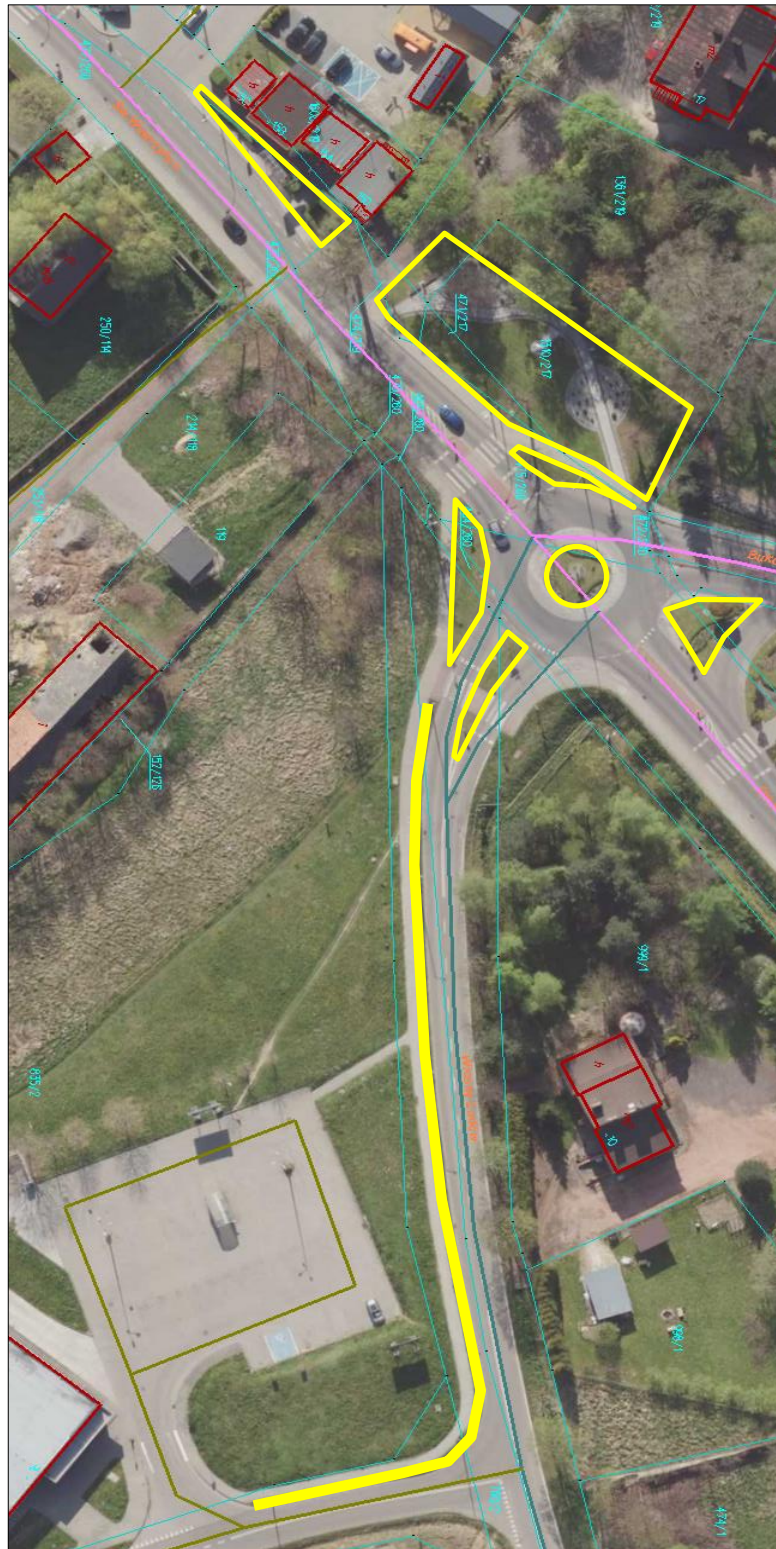

**Wykaz terenów z zakresem do utrzymania wraz z mapami sytuacyjnymi – Orzesze Centrum**

WYKAZ TERENÓW - CENTRUM				
Lokalizacja	Zakres robót	pow.	szt.	Krotność
Rondo Górnośląskie (skrzyżowanie ulic Rybnicka - Mikołowska - Rynek)	przcinka krzewów	66		2
	plewienie	66		2
Rondo Powstańców Śląskich (skrzyżowanie ul. Gliwicka - św. Wawrzyńca - Rynek) oraz ul. Rynek 2	koszenie trawników	430		6
	przcinka krzewów	47		2
	grabienie liści	220		2
	plewienie	37		3
Rondo i zieleniec - skrzyżowanie ul. Św. Wawrzyńca - Bukowina - Wiosny Ludów	koszenie trawników	785		6
	przcinka krzewów (w tym pielęgnacja hortensji oraz krzewów różanych)	162		2
	grabienie liści	668		2
	plewienie nawierzchni kamienistej	110		3
Parking przed Domem Handlowym, ul. Rynek 9	koszenie trawników	450		6
	przcinka krzewów (w tym bukszpany 15 szt.)	98		2
	grabienie liści	450		2
	plewienie nawierzchni kamienistej	144		3
	oprysk bukszpanów p. ćmie bukszpanowej	0	16	3
Skwer przy Urzędzie Miasta i Bibliotece Miejskiej, ul. św. Wawrzyńca 21, 23	koszenie trawników	1336		6
	grabienie liści	1336		2
	utrzymanie roślinności na skwerze przed Urzędem Miasta	478		2
Park na Górcze, ul. św. Wawrzyńca - Parkowa (łącznie z placem zabaw)	koszenie trawników	2620		3
	grabienie liści	1800		2
ul. Bukowina, rejon parkingu oraz boiska Orlik	koszenie trawników	3699		6
	przcinka krzewów	185		2
	oprysk bukszpanów p. ćmie bukszpanowej	0	10	3
	plewienie nawierzchni kamienistej	150		3
ul. Ulbrycha 2, 4, 6 zieleńca przy budynkach	Koszenie trawników	3640		4

1. Rondo Górnośląskie - skrzyżowanie ulic Rybnicka-Mikołowska-Rynek

2. Rondo Powstańców Śląskich – skrzyżowanie ul. Gliwicka-św.Wawrzyńca-Rynek Rynek 2 (przed i za MOK)

Krzewy do przycinki

3. Rondo i zieleniec w rejonie Urzędu Miasta – skrzyżowanie ul. św. Wawrzyńca-Bukowina -Wiosny Ludów