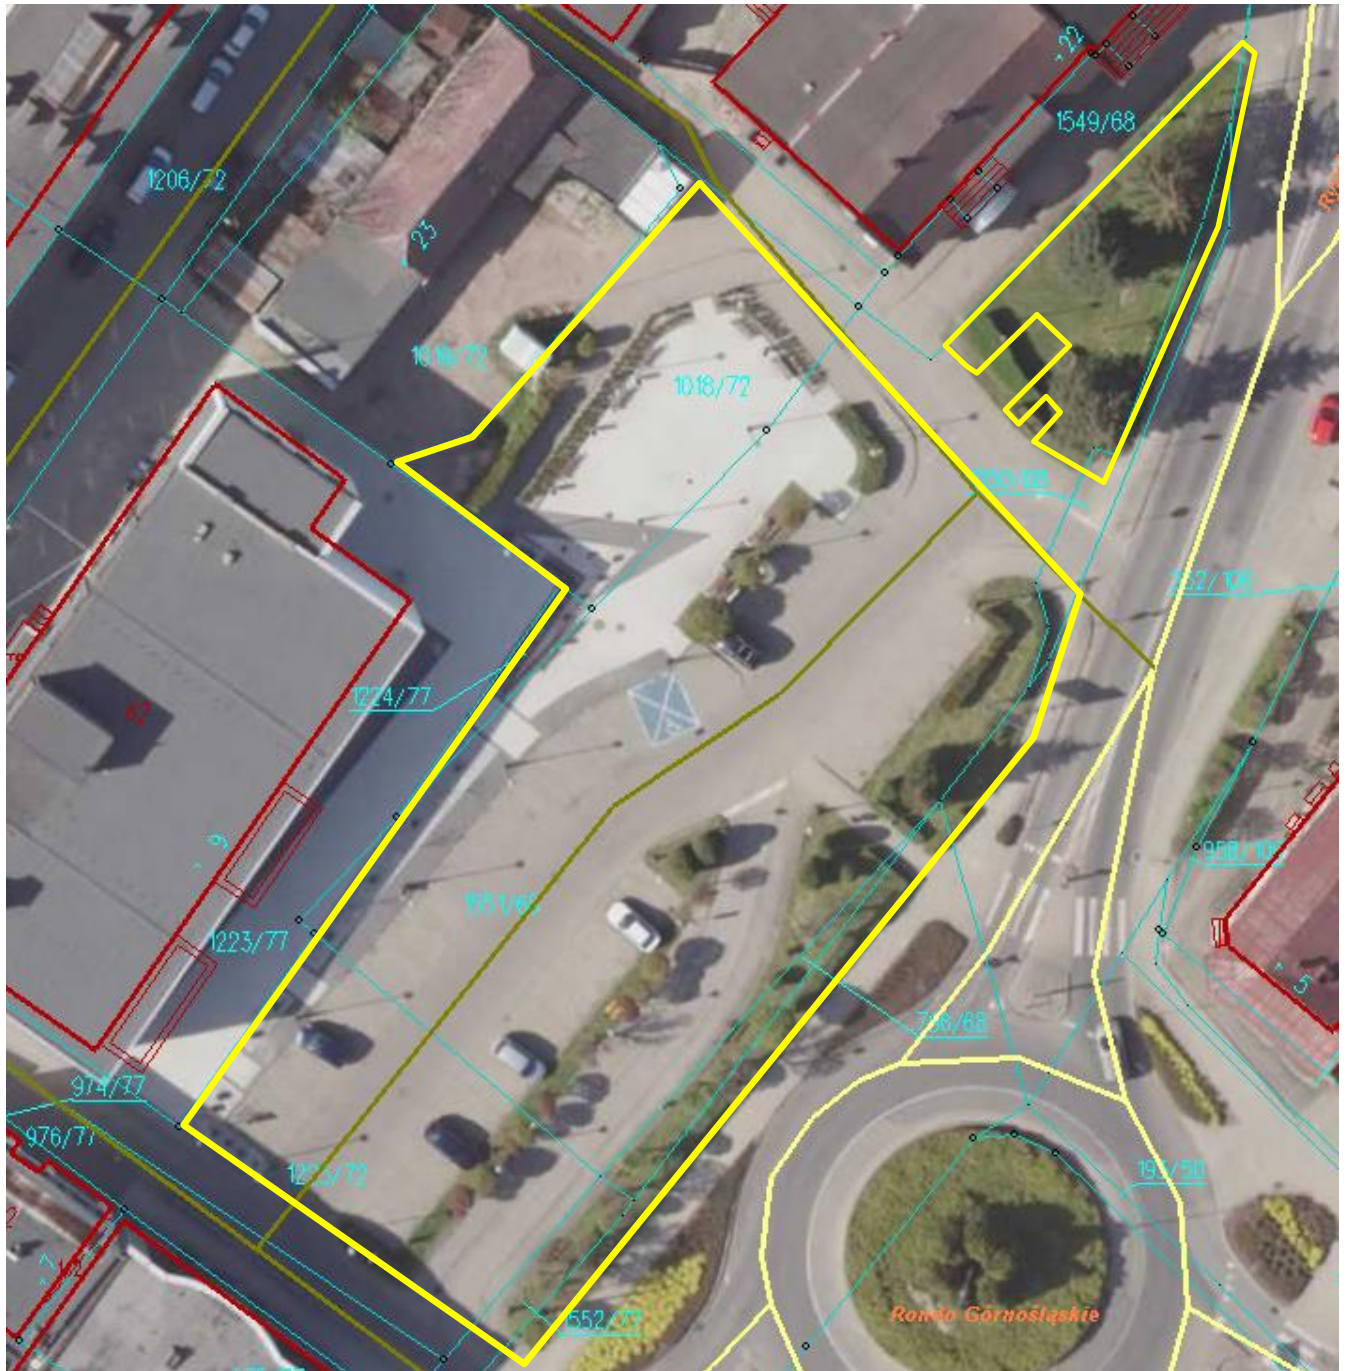

4. Parking przed domem handlowym – RYNEK